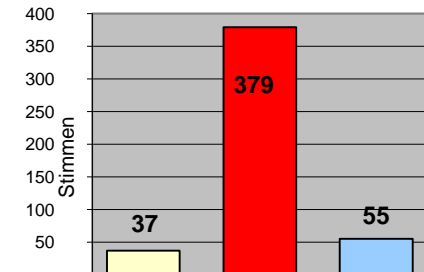

Wahlbeteiligung: **44,33%**

Ergebnis in Prozent

Sprengel	wahlbe- rechtigt	Stimmen	Dr. Rudolf Gehring		Dr. Heinz Fischer		Barbara Rosenkranz	
		ungültig	Stimmen		Stimmen		Stimmen	
	Beteiligung	gültig	Prozent 2004		Prozent 2004		Prozent 2004	
Wahlsprengel I Mehrzweckhalle NAAS	1.146	508	37		379		55	
		37						
	44,33%	471	7,86%		80,47%		11,68%	
Gesamt	1.146	508	37		379		55	
		37						
	44,33%	471	7,86%		80,47%		11,68%	